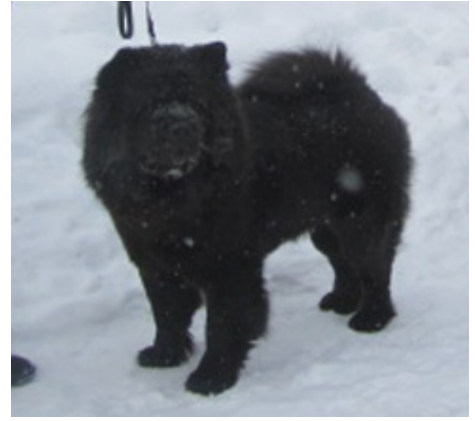

PN2 Riihikallion Mustaherukka

© 2008 ChowChow ry - Trival Oy

[Tietosuojaseloste](#)