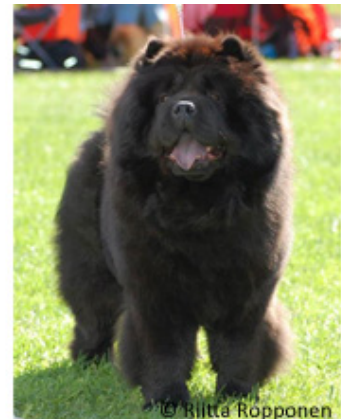

VAL ERI VAK 1 SA PN 1 ROP

ROP-PENTU Nallelaakson Jörö

ROP-VET & PU2 Incipit Weldon

PU3 Basstrick's Mafioso

PN2 Flameborough Annebel

PU4 Frederik Favorit In Blu

PN3 Hualing Oriental Fantasy

© 2008 ChowChow ry - Trival Oy