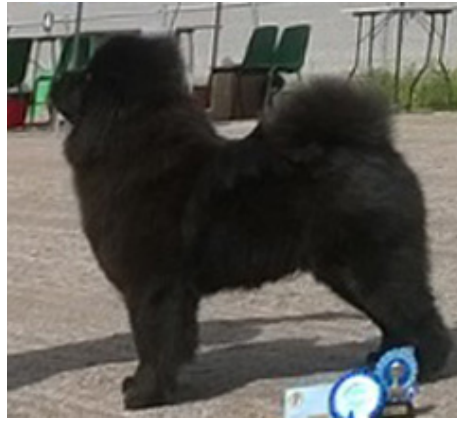

PN2 Hualing Oriental Promise

© 2008 ChowChow ry - Trival Oy

[Tietosuojaseloste](#)