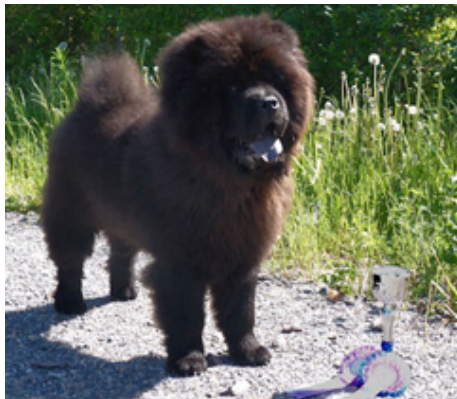

**Avoin luokka**

Incipit Xelda

AVO ERI AVK 1 SA PN 1 SERT FI MVA ROP

PU 2 Si Huang Ti Ull

Nallelaakson Lorenzo

**ROP-PENTU** Yönhaltijain Otso  
Richardinpoika