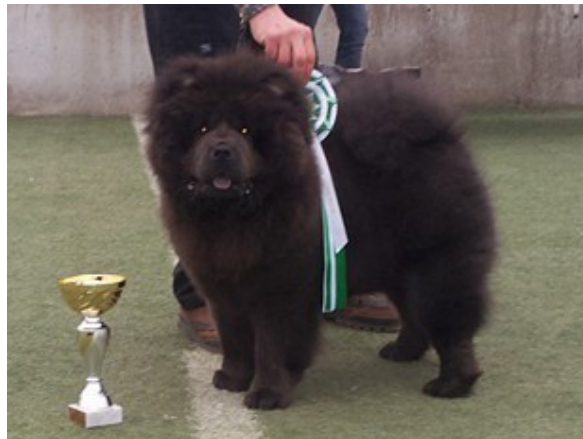

Kotimaassa 2020

Arkisto

VUODEN CHOW CHOW

GALLERIA

VALIOGALLERIA 2015 -

CHOW CHOW SHOPPI

SINIKIELI-LEHTI

LOMAKKEET

LINKIT

**Epävirallinen pentunäyttely Kouvola 23.3.2014**  
**Tuomari: Rotu ja ryhmä Perttu Ståhlberg**

**ROP-PENTU** Pyöreän Talon Neiti Sininen

**NARTTUPENNUT 7-9kk**  
Pyöreän Talon Neiti Sininen

PEK 1 KP ROP-PENTU RYP 4